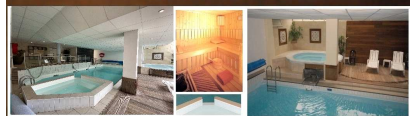

Le Chalet ***

Piscine - Bain à bulles - Sauna
Détente - Bien être

Résidence Confort

Studio 4 places - Le Chalet

Coin montagne: lit superposé - 2 pl
Séjour canapé lit 160 - 2 pl

Nouvelle Aquitaine, Pyrénées Atlantiques (64), Vallée d'OSSAU.

La résidence Le Chalet idéalement située au centre de la station à proximité des pistes des skis et des sentiers pédestres offre un grand choix de logements confortables du studio 4 places au 5 pièces 12/14 places. Vous aurez accès gratuitement à la piscine couverte chauffée avec bain à bulles, au sauna et à la salle de gym. La résidence est équipée de placards à ski individuels chauffants, d'un ascenseur, et d'un bar restaurant avec cheminée. Logement Non-Fumeur.

Sanitaire :

- Salle de bain:
1 vasque, 1 baignoire et 1 sèche-cheveux
- 1 WC séparé

Cuisine :

Coin cuisine ouvert sur le séjour:
1 table vitrocéramique avec 4 feux, 1 four, 1 four micro-ondes, 1 lave-vaisselle, 1 réfrigérateur avec bac conservateur, 1 cafetière électrique, 1 grille-pain, batterie de cuisine et vaisselle.

Superficie :

Environ 28 m²

Séjour: 19 m², Coin montagne: 6 m²,
Salle de bains: 3 m², WC séparé: 1,1 m²,

Distance :

Centre station : 20 m
Commerces : 80 m
Station Thermale : 8 Km
Ecole de ski : 150 m
Piste de ski : 150 m