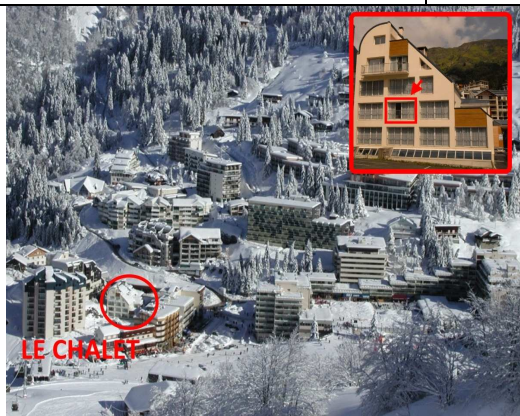

**Nouvelle Aquitaine**, Pyrénées Atlantiques (64), Vallée d'OSSAU.

La résidence Le Chalet idéalement située au centre de la station à proximité des pistes des skis et des sentiers pédestres offre un grand choix de logements confortables du studio 4 places au 5 pièces 12/14 places. Vous aurez accès gratuitement à la piscine couverte chauffée avec bain à bulles, au sauna et à la salle de gym. La résidence est équipée de placards à ski individuels chauffants, d'un ascenseur, et d'un bar restaurant avec cheminée. Logement Non-Fumeur.

L'accueil est assuré sur Place à l'Agence BARROSO.

Studio N°16  
6 places

## Le Chalet

Piscine couverte - Bain à bulles  
Sauna - Restaurant

Studio 6 places - Le Chalet

Séjour canapé lit 160 - 2 places  
Coin montagne: 2 lits superposés - 4 places

LE CHALET