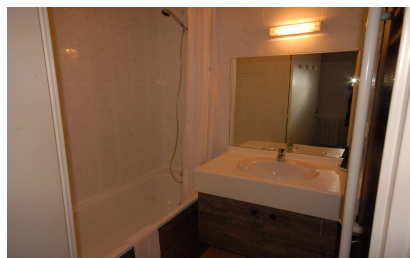

## Le Chalet

Piscine couverte - Bain à bulles  
Sauna - Restaurant

Studio 6 places - Le Chalet

Séjour canapé lit 160 - 2 places  
Coin montagne: 2 lits superposés - 4 places

LE CHALET

### Descriptif hébergement :

1 entrée, 1 coin montagne, 1 salle de bain, 1 wc, 1 séjour, 1 coin cuisine.

Nombre maximum d'occupants : 6

### Sanitaire :

- Salle de bain:  
1 vasque, 1 baignoire et 1 sèche-cheveux  
- 1 WC séparé

### Superficie :

Environ 36 m<sup>2</sup>

Séjour: 21 m<sup>2</sup>, Coin montagne: 6 m<sup>2</sup>,  
Salle de bains: 3 m<sup>2</sup>, WC séparé: 1,1 m<sup>2</sup>,