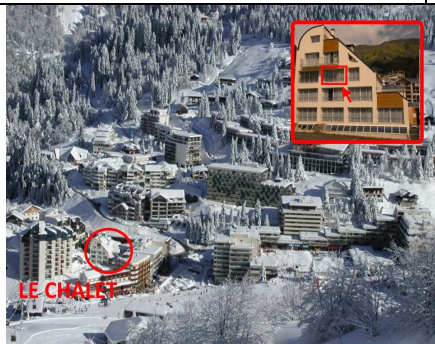

Le Chalet ***

**Piscine - Bain à bulles - Sauna
Détente - Bien être**

Résidence Confort

Studio 6 places - Le Chalet

Séjour canapé lit 160 - 2 places
Coin montagne: 2 lits superposés - 4 places

Nouvelle Aquitaine, Pyrénées Atlantiques (64), Vallée d'OSSAU.

La résidence Le Chalet idéalement située au centre de la station à proximité des pistes des skis et des sentiers pédestres offre un grand choix de logements confortables du studio 4 places au 5 pièces 12/14 places. Vous aurez accès gratuitement à la piscine couverte chauffée avec bain à bulles, au sauna et à la salle de gym. La résidence est équipée de placards à ski individuels chauffants, d'un ascenseur, et d'un bar restaurant avec cheminée. Logement Non-Fumeur.