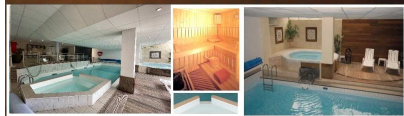

Le Chalet ***

**Piscine - Bain à bulles - Sauna
Détente - Bien être**

Résidence Confort

Studio 6 places - Le Chalet

Séjour canapé lit 160 - 2 places
Coin montagne: 2 lits superposés - 4 places

Nouvelle Aquitaine, Pyrénées Atlantiques (64), Vallée d'OSSAU.

La résidence Le Chalet idéalement située au centre de la station à proximité des pistes des skis et des sentiers pédestres offre un grand choix de logements confortables du studio 4 places au 5 pièces 12/14 places. Vous aurez accès gratuitement à la piscine couverte chauffée avec bain à bulles, au sauna et à la salle de gym. La résidence est équipée de placards à ski individuels chauffants, d'un ascenseur, et d'un bar restaurant avec cheminée. Logement Non-Fumeur.

Sanitaire :

- Salle de bain:
1 vasque, 1 baignoire et 1 sèche-cheveux
- 1 WC séparé

Cuisine :

Coin cuisine ouvert sur le séjour:
1 table vitrocéramique avec 4 feux, 1 four, 1 four micro-ondes, 1 lave-vaisselle, 1 réfrigérateur avec bac conservateur, 1 cafetière électrique, 1 grille-pain, batterie de cuisine et vaisselle.

Superficie :

Environ 36 m²

Séjour: 36 m², Coin montagne: 6 m²,
Salle de bains: 3 m², WC séparé: 1,1 m²,

Distance :

Centre station : 20 m
Commerces : 80 m
Station Thermale : 8 Km
Ecole de ski : 150 m
Piste de ski : 150 m