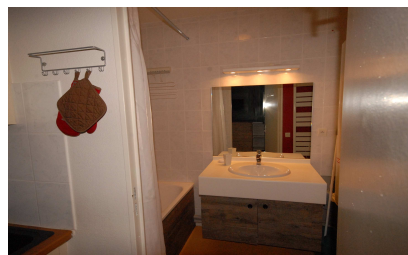

**Nouvelle Aquitaine**, Pyrénées Atlantiques (64), Vallée d'OSSAU.

La résidence Le Chalet idéalement située au centre de la station à proximité des pistes des skis et des sentiers pédestres offre un grand choix de logements confortables du studio 4 places au 5 pièces 12/14 places. Vous aurez accès gratuitement à la piscine couverte chauffée avec bain à bulles, au sauna et à la salle de gym. La résidence est équipée de placards à ski individuels chauffants, d'un ascenseur, et d'un bar restaurant avec cheminée. Logement Non-Fumeur.

### Descriptif hébergement :

1 séjour, 1 coin cuisine, 1 salle de bain avec WC, 1 chambre avec 1 coin nuit.

Nombre maximum d'occupants : 7

### Sanitaire :

- Salle de bain:  
1 vasque, 1 douche et 1 WC. Sèche-cheveux.,

### Superficie :

Environ **35 m<sup>2</sup>**

Séjour: 16,6 m<sup>2</sup>, Chambre: 8 m<sup>2</sup>, Coin montagne: 3,8 m<sup>2</sup>, Cuisine: 3 m<sup>2</sup>, Salle de bains: 3,7 m<sup>2</sup>,