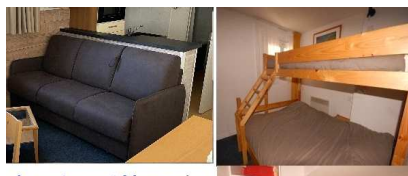

**Le Chalet \*\*\***

**Piscine - Bain à bulles - Sauna  
Détente - Bien être**

Résidence Confort

Appartement Mezzanine  
6/7 places

- Séjour canapé lit 160 - 2 pl  
Au niveau - 1:  
Lit superposé 140 + 90 - 3 pl  
Lit superposé 2 pl

### Descriptif hébergement :

1 séjour, 1 coin cuisine, 1 salle de bain avec WC, 1 chambre avec 1 coin nuit.

Nombre maximum d'occupants : 7

### Salon :

1 canapé convertible 160 2 pl. , télévision, vue station, exposé au N.E.

### Superficie :

Environ **35 m<sup>2</sup>**

Séjour: 16,6 m<sup>2</sup>, Chambre: 8 m<sup>2</sup>, Coin montagne: 3,8 m<sup>2</sup>, Cuisine: 3 m<sup>2</sup>, Salle de bains: 3,7 m<sup>2</sup>,