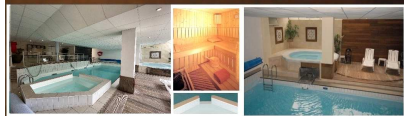

**Le Chalet \*\*\***

**Piscine - Bain à bulles - Sauna  
Détente - Bien être**

Résidence Confort

Appartement Mezzanine  
6/7 places

- Séjour canapé lit 160 - 2 pl  
Au niveau - 1:  
Lit superposé 140 + 90 - 3 pl  
Lit superposé 2 pl