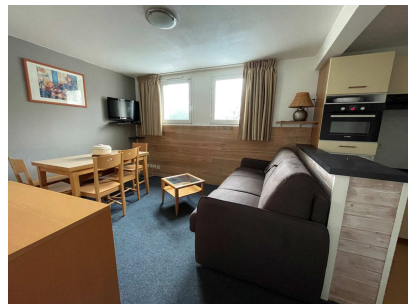

**Le Chalet \*\*\***

**Piscine - Bain à bulles - Sauna  
Détente - Bien être**

Résidence Confort

Appartement Mezzanine  
6/7 places

- Séjour canapé lit 160 - 2 pl  
Au niveau - 1:  
Lit superposé 140 + 90 - 3 pl  
Lit superposé 2 pl

### Descriptif hébergement :

1 séjour, 1 coin cuisine, 1 salle de bain avec WC, 1 chambre avec 1 coin nuit.

Nombre maximum d'occupants : 7

### Salon :

1 canapé convertible 160 2 pl. , télévision, vue station, exposé au N.E.

### Superficie :

Environ **35 m<sup>2</sup>**

Séjour: 16,6 m<sup>2</sup>, Chambre: 8 m<sup>2</sup>, Coin montagne: 3,8 m<sup>2</sup>, Cuisine: 3 m<sup>2</sup>, Salle de bains: 3,7 m<sup>2</sup>,