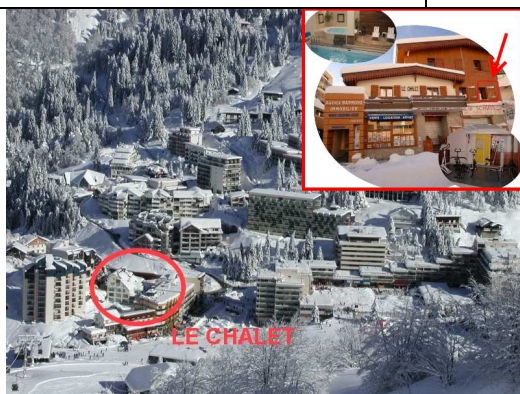

Le Chalet ***

**Piscine - Bain à bulles - Sauna
Détente - Bien être**

Résidence Confort

Studio 4 places - Le Chalet

Coin montagne: lit superposé - 2 pl
Séjour canapé lit 160 - 2 pl

Nouvelle Aquitaine, Pyrénées Atlantiques (64), Vallée d'OSSAU.

La résidence Le Chalet idéalement située au centre de la station à proximité des pistes des skis et des sentiers pédestres offre un grand choix de logements confortables du studio 4 places au 5 pièces 12/14 places. Vous aurez accès gratuitement à la piscine couverte chauffée avec bain à bulles, au sauna et à la salle de gym. La résidence est équipée de placards à ski individuels chauffants, d'un ascenseur, et d'un bar restaurant avec cheminée. Logement Non-Fumeur.