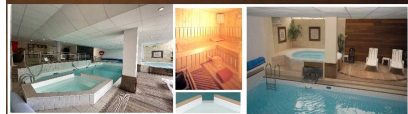

Le Chalet ***

**Piscine - Bain à bulles - Sauna
Détente - Bien être**

Résidence Confort

Studio 4 places - Le Chalet

Coin montagne: lit superposé - 2 pl
Séjour canapé lit 160 - 2 pl

Nouvelle Aquitaine, Pyrénées Atlantiques (64), Vallée d'OSSAU.

La résidence Le Chalet idéalement située au centre de la station à proximité des pistes des skis et des sentiers pédestres offre un grand choix de logements confortables du studio 4 places au 5 pièces 12/14 places. Vous aurez accès gratuitement à la piscine couverte chauffée avec bain à bulles, au sauna et à la salle de gym. La résidence est équipée de placards à ski individuels chauffants, d'un ascenseur, et d'un bar restaurant avec cheminée. Logement Non-Fumeur.

Sanitaire :

- Salle d'eau:
1 vasque, 1 douche et 1 WC. Sèche-cheveux.,

Cuisine :

Coin cuisine ouvert sur le séjour:
1 table vitrocéramique avec 2 feux, 1 four, 1 four micro-ondes, 1 lave-vaisselle, 1 réfrigérateur avec bac conservateur, 1 cafetière électrique, 1 grille-pain, batterie de cuisine et vaisselle.

Superficie :

Environ 27 m²

Entrée: 1,7 m², Séjour: 13 m², Coin montagne: 6,5 m², Cuisine: 2,4 m², Salle d'eau: 4 m²,

Distance :

Centre station : 20 m
Commerces : 80 m
Station Thermale : 8 Km
Ecole de ski : 150 m
Piste de ski : 150 m