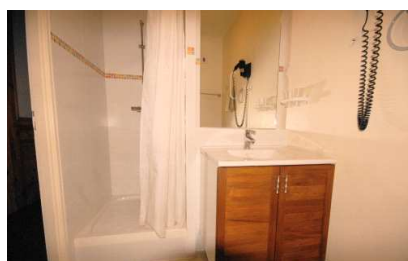

Le Chalet ***

**Piscine - Bain à bulles - Sauna
Détente - Bien être**

Résidence Confort

Studio 4 places - Le Chalet

Coin montagne: lit superposé - 2 pl
Séjour canapé lit 160 - 2 pl

Nouvelle Aquitaine, Pyrénées Atlantiques (64), Vallée d'OSSAU.

La résidence Le Chalet idéalement située au centre de la station à proximité des pistes des skis et des sentiers pédestres offre un grand choix de logements confortables du studio 4 places au 5 pièces 12/14 places. Vous aurez accès gratuitement à la piscine couverte chauffée avec bain à bulles, au sauna et à la salle de gym. La résidence est équipée de placards à ski individuels chauffants, d'un ascenseur, et d'un bar restaurant avec cheminée. Logement Non-Fumeur.

Sanitaire :

- Salle d'eau:
1 vasque, 1 douche et 1 WC. Sèche-cheveux.,

Cuisine :

Coin cuisine ouvert sur le séjour:
1 table vitrocéramique avec 2 feux, 1 four, 1 four micro-ondes, 1 lave-vaisselle, 1 réfrigérateur avec bac conservateur, 1 cafetière électrique, 1 grille-pain, batterie de cuisine et vaisselle.

Superficie :

Environ 27 m²

Entrée: 1,7 m², Séjour: 13 m², Coin montagne: 6,5 m², Cuisine: 2,4 m², Salle d'eau: 4 m²,

Distance :

Centre station : 20 m
Commerces : 80 m
Station Thermale : 8 Km
Ecole de ski : 150 m
Piste de ski : 150 m