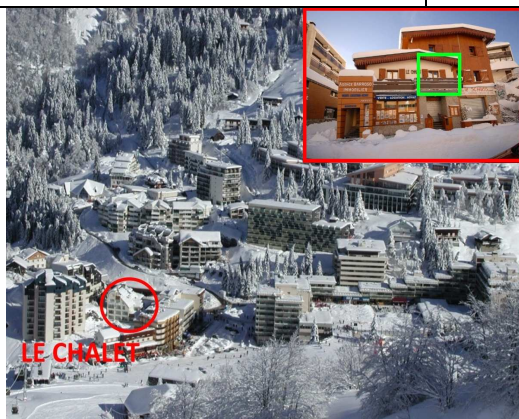

Coin montagne: Lit superposé - 2 pl
Séjour canapé lit 160 - 2 pl