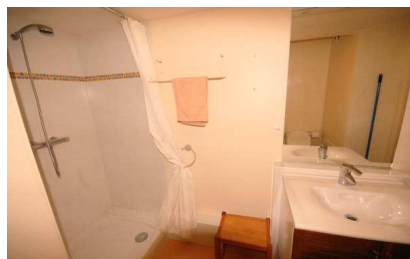

Coin montagne: Lit superposé - 2 pl
Séjour canapé lit 160 - 2 pl