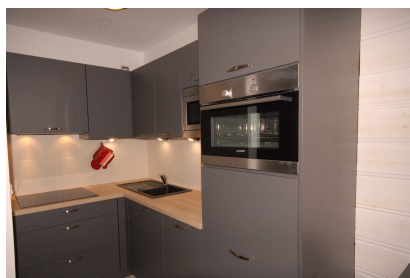

L'accueil est assuré à l'Agence BARROSO.

Studio cabine confort

N°B4 - 4e étage

Descriptif hébergement :

1 entrée, 1 coin montagne, 1 salle de bain, 1 wc, 1 séjour, 1 coin cuisine, 1 balcon, exposé S.E..

Nombre maximum d'occupants : 5

Sanitaire :

- Salle de bain:
1 vasque, 1 baignoire et 1 sèche-cheveux
- 1 WC séparé

Cuisine :

Coin cuisine ouvert sur le séjour:
1 table vitrocéramique avec 4 feux, 1 four, 1 four micro-ondes, 1 lave-vaisselle, 1 réfrigérateur avec bac conservateur, 1 cafetière électrique, 1 grille-pain, batterie de cuisine et vaisselle.

Autres :

-Les animaux sont acceptés après accord et avec un supplément.

-Cumulus et chauffage électrique. revêtement de sol moquette et lino, aspirateur.

Services

Inclus

- Linge de lit (1 drap housse, 1 housse de couette, 1 taie d'oreiller/personne)
- Kit entretien (comprend 1 éponge, 1 produit vitre, 1 produit vaisselle, 1 produit Lave-vaisselle, 1 produit four, 1 produit sdb)
- Kit bébé (selon disponibilité sur réservation)
- Service de prêt (fer et planche à repasser, barrière de lit, livres, jeux de société, baignoire bébé, sac à dos porte bébé, sous réserve de disponibilité)