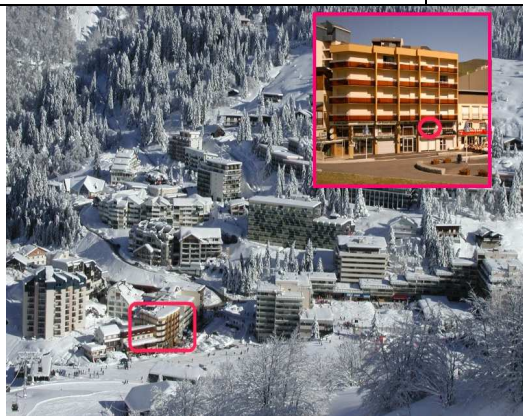

Nouvelle Aquitaine, Pyrénées Atlantiques (64), Vallée d'OSSAU.

La résidence Les Marmottes est située en bordure des pistes de ski et des sentiers pédestres, à proximité des commerces. Les logements sont équipés de placards à skis individuels. Logement Non-Fumeur.

L'accueil est assuré à l'Agence BARROSO.

STUDIO 4 Places
MARMOTTES

Séjour canapé lit 140 - 2 Places
Coin montagne: lit superposés - 2 pers

Studio confort

N°MAR4 - 1N étage

Descriptif hébergement :

1 entrée coin montagne, 1 salle de bain, 1 wc, 1 séjour, 1 coin cuisine, 1 fenêtre, exposé S.E..