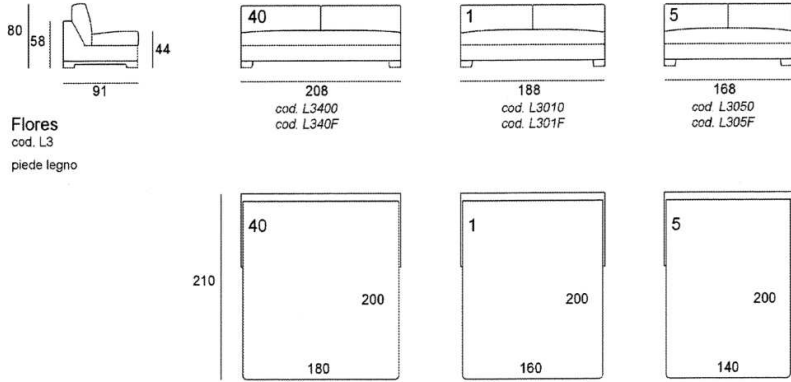

Directement importé
d'Italie

CANAPE

Différents coloris, différentes tailles, différents matelas...

Modèle LARIO

3 Tailles de manchette :

- Médium 14 cm
- Large 20 cm
- Small 8 cm

A partir de 2 190,00 €

Modèle FLORES