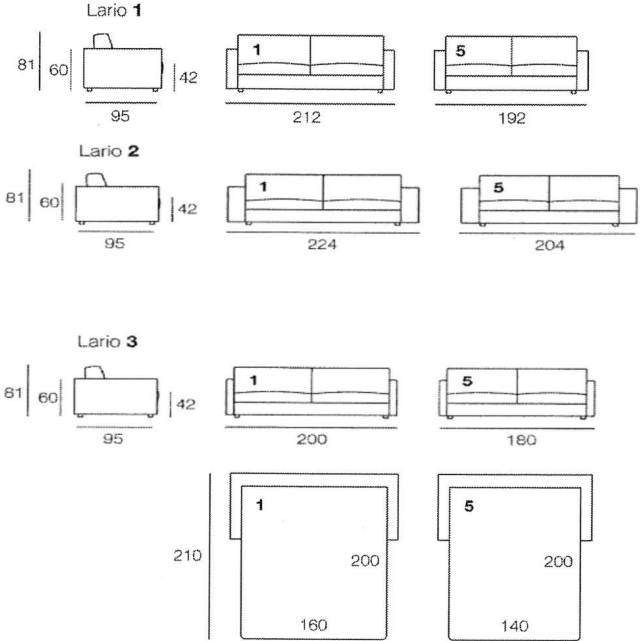

Directement importé
d'Italie

CANAPE

Différents coloris, différentes tailles, différents matelas...

Modèle LARIO

3 Tailles de manchette :

- Médium 14 cm
- Large 20 cm
- Small 8 cm

A partir de 2 190,00 €

Modèle FLORES